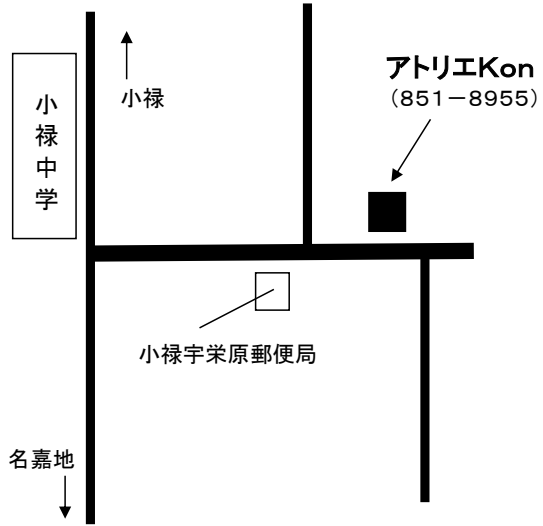

【小禄高校 制服取扱店 見取り図】

◎立津商店：那覇市牧志3-3-10
(女子のみ取り扱い)

◎大城千代制服店：那覇市国場1170-7

シャレール金城103
大城千代制服店
(854-0125)

◎大見謝制服店(壺屋店)：那覇市壺屋2-24-19

◎アトリエKon：那覇市宇栄原987-1

◎大見謝制服店(小禄店)：那覇市鏡原町1-53