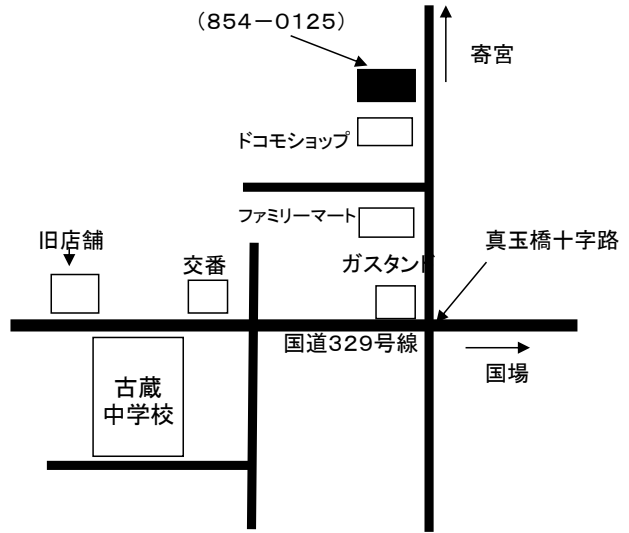

【小禄高校 制服取扱店 見取り図】

◎立津商店：那覇市牧志3-3-10
(女子のみ取り扱い)

◎大城千代制服店：那覇市国場1170-7

シャレール金城103
大城千代制服店
(854-0125)

◎大見謝制服店(壺屋店)：那覇市壺屋2-24-19

◎アトリエKon：那覇市宇栄原987-1

◎大見謝制服店(小禄店)：那覇市鏡原町1-53