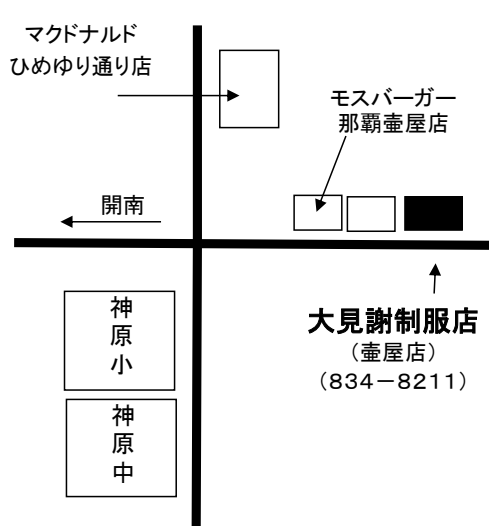

【小禄高校 制服取扱店 見取り図】

◎立津商店：那覇市牧志3-3-10
(女子のみ取り扱い)

◎大城千代制服店：那覇市国場1170-7

シャレール金城103
大城千代制服店
(854-0125)

◎大見謝制服店(壺屋店)：那覇市壺屋2-24-19

◎アトリエKon：那覇市宇栄原987-1

◎大見謝制服店(小禄店)：那覇市鏡原町1-53