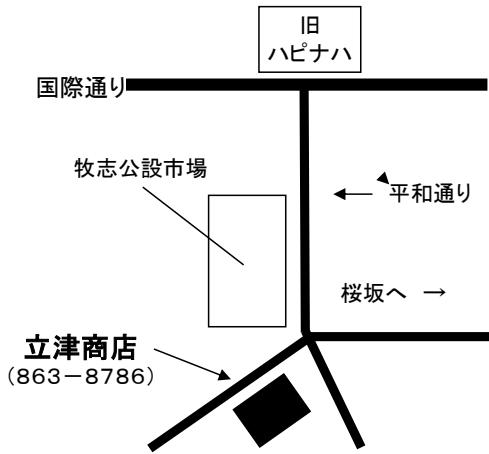

【小禄高校 制服取扱店 見取り図】

◎立津商店：那覇市牧志3-3-10
(女子のみ取り扱い)

◎大城千代制服店：那覇市国場1170-7

シャレール金城103
大城千代制服店
(854-0125)

◎大見謝制服店(壺屋店)：那覇市壺屋2-24-19

◎アトリエKon：那覇市宇栄原987-1

◎大見謝制服店(小禄店)：那覇市鏡原町1-53